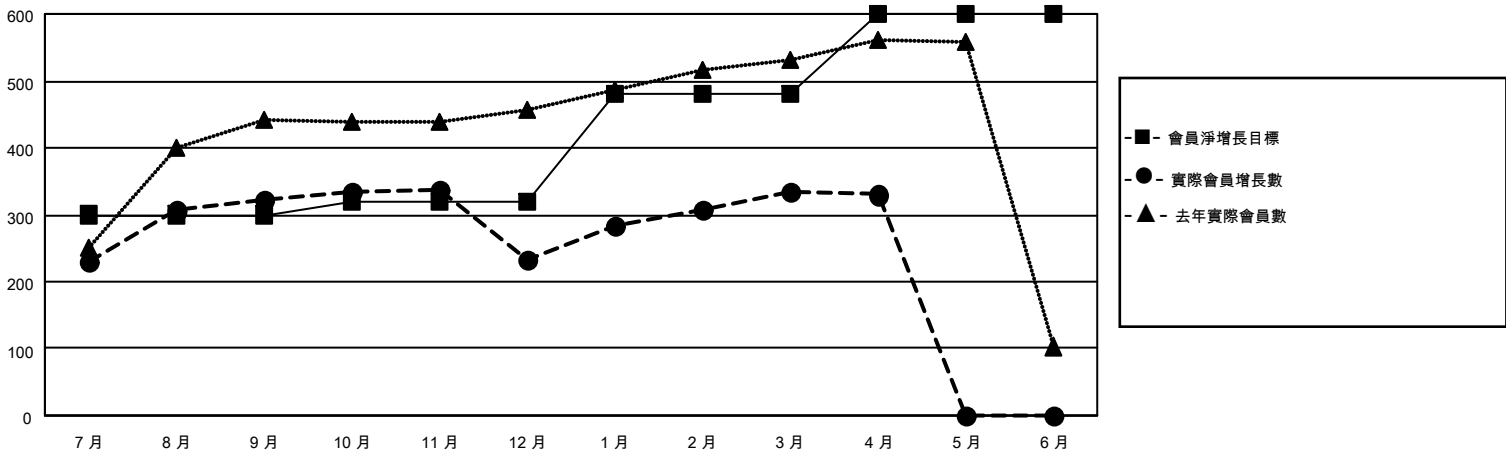

MONTHLY MEMBERSHIP PROGRESS REPORT

District 300B 3

Results as of: 4/30/2026

GMT:

地點 REP OF CHINA

GMT憲章區

分會			
成果 2025-2026			
季	新分會目標	新會	會員流失的分會
7月/8月/9月	5	1	0
10月/11月/12月	0	0	0
1月/2月/3月	3	3	0
4月/5月/6月	2	0	0

位會員@每位須繳			
成果 2025-2026			
季	會員淨增長目標	實際會員增長數	實際退會會員 (包括轉會)
7月/8月/9月	300	371	16
10月/11月/12月	20	27	113
1月/2月/3月	160	137	11
4月/5月/6月	120	3	7

目標與實際新會累積

目標和實際會員累積

已取消的分會: 0	77 CLUBS OF 90 增添1位或以上的新會員	性別分佈
放棄的會員	點擊這裡取得彙計會員數據	男 1,932 (64.72%)
過世 2		女 1,050 (35.18%)
分會已取消 0		總計家庭單位會員數 12
其他 145		支付減半會費的家庭會員 7
總計 147		