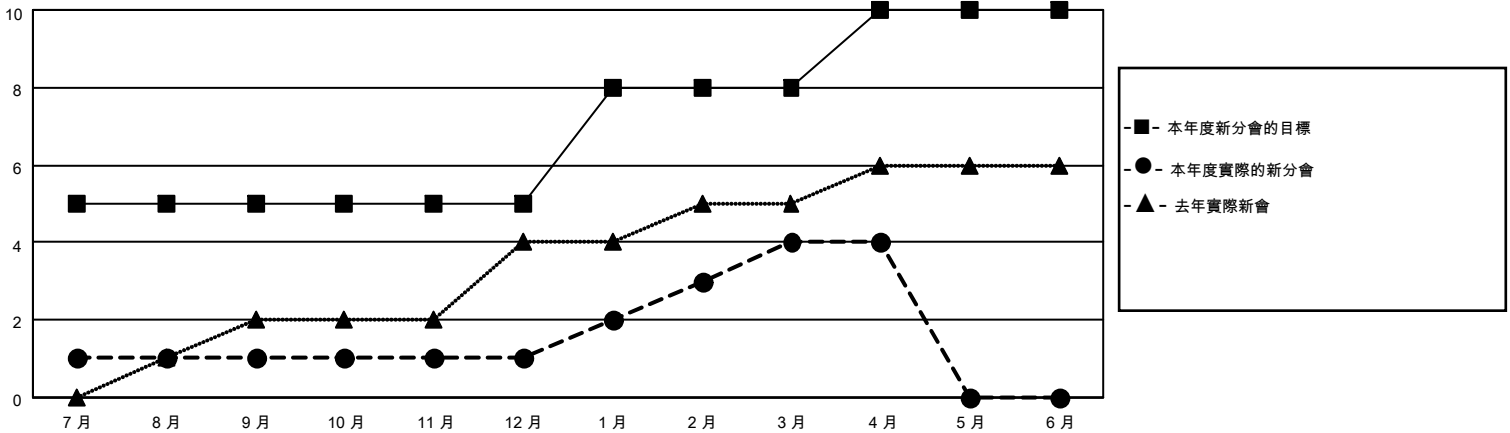

MONTHLY MEMBERSHIP PROGRESS REPORT

District 300B 3

Results as of: 4/30/2026

GMT:

地點 REP OF CHINA

GMT憲章區

分會			
成果 2025-2026			
季	新分會目標	新會	會員流失的分會
7月/8月/9月	5	1	0
10月/11月/12月	0	0	0
1月/2月/3月	3	3	0
4月/5月/6月	2	0	0

位會員@每位須繳			
成果 2025-2026			
季	會員淨增長目標	實際會員增長數	實際退會會員 (包括轉會)
7月/8月/9月	300	371	16
10月/11月/12月	20	27	113
1月/2月/3月	160	137	11
4月/5月/6月	120	3	7

目標與實際新會累積